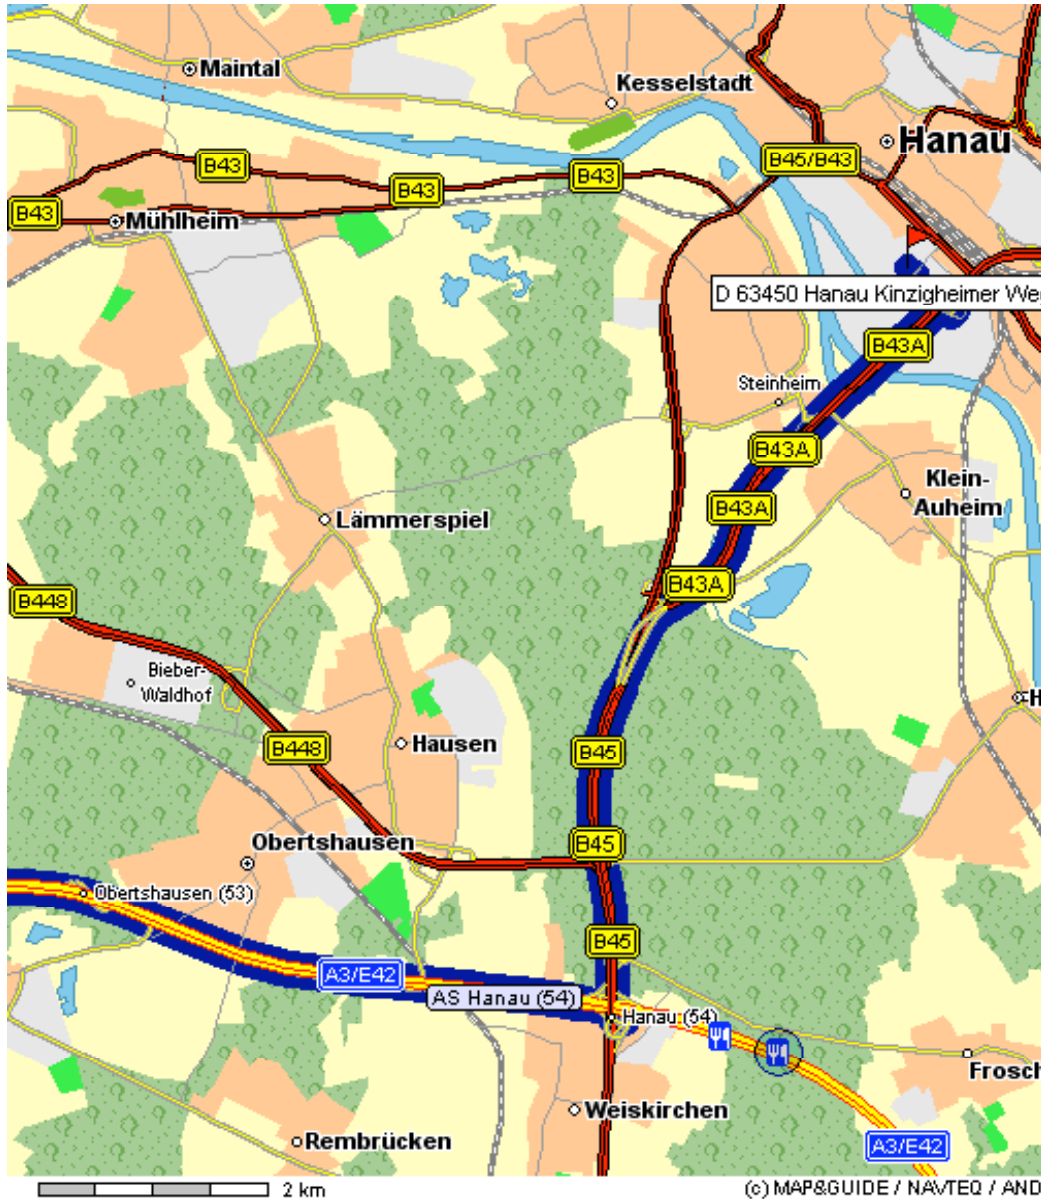

Aus Richtung Gelnhausen:

- kommend-A66 Richtung Frankfurt/ Hanau,
- Abfahrt (43/38) Hanauer Kreuz auf A45 Richtung Aschaffenburg Würzburg,
- halb rechts auf die B43a Richtung Dieburg, Rodgau,
- Abfahrt Hanau Hafen (Groß Auheim) danach rechts abbiegen,
- zweite Möglichkeit links in den Kinzigheimer Weg, nach ca. 500m auf der linken Seite.

Gute Fahrt wünscht Ihnen:

VPT GmbH
 Kinzigheimer Weg 128,
 63450 Hanau
 Telefon +49 6181 180 77 00
 Telefax +49 6181 180 77 29
 E-Mail: info@vpt-wir-fahren.de

Aus Richtung Frankfurt:

- A3 Richtung Würzburg Abfahrt(54) Hanau,
- B45 Richtung Hanau, Fulda,
- halb rechts weiter auf B43a Richtung Hanau Gelnhausen,
- Abfahrt Hanau Hafen (Groß Auheim) danach rechts abbiegen,
- 2. Möglichkeit links abbiegen auf Kinzigheimer Weg, nach ca. 500m auf der linken Seite.